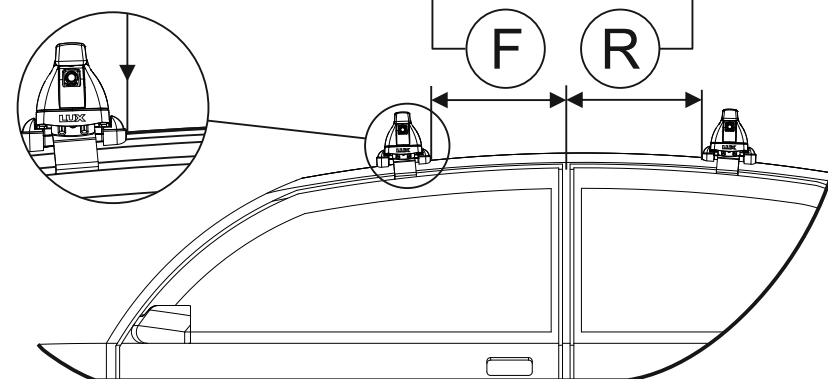

Таблица №2
Только для модели багажника БКЗ!

X		Y	
Перед, мм. (FRONT)	Зад, мм. (REAR)	Перед, мм. (FRONT)	Зад, мм. (REAR)
101	125	998	950

Таблица №3
Для всех моделей багажников

F	R
Расстояние до балки (перед - FRONT), мм.	Расстояние до балки (зад - REAR), мм.
20	600

Таблица №4
Только для модели багажника LUX CITY!

	перед(мм)	зад(мм)
Z	1050	1050
L	926	878