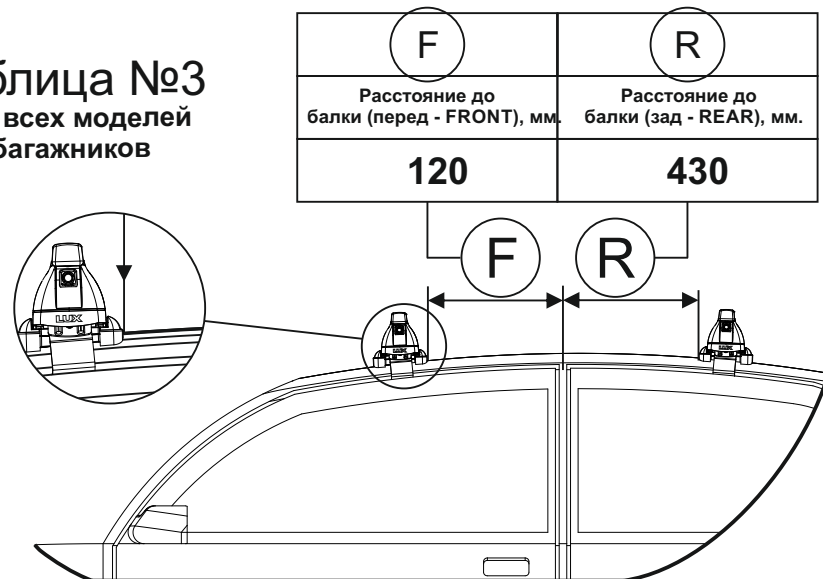

X		Y
Перед, мм. (FRONT)		Зад, мм. (REAR)	
95	128	1010	944

Таблица №3 Для всех моделей багажников