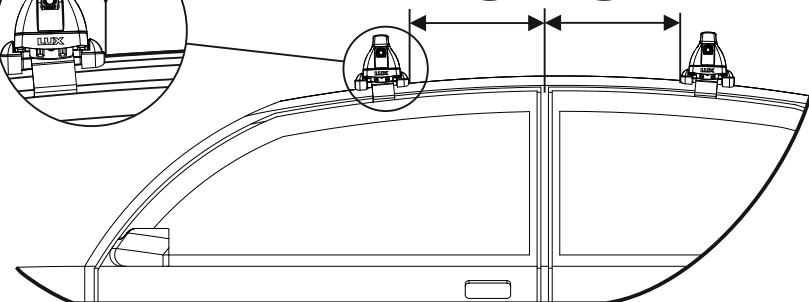

## Таблица №1 Для всех моделей багажников

Марка автомобиля	Тип кузова	Год выпуска				
Changan Alsvin	седан	2018-...	<b>11B</b>	<b>11A</b>	<b>10A</b>	<b>10B</b>
			<b>013</b>	<b>013</b>	<b>009</b>	<b>009</b>
			<b>50</b>	<b>50</b>	<b>50</b>	<b>50</b>
Вид пластиковой опоры						
Направление стрелки на пластиковой опоре			Наружу машины		Наружу машины	

## Таблица №4 Только для модели багажника LUX CITY!

	перед(мм)	зад(мм)
Z	<b>1016</b>	<b>976</b>
L	<b>824</b>	<b>784</b>