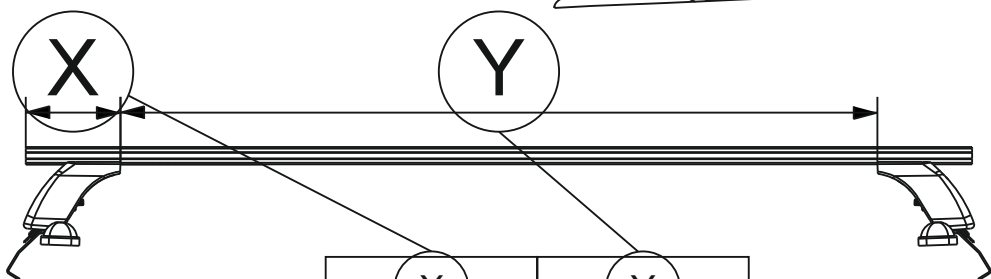

## Таблица №1 Для всех моделей багажников

Марка автомобиля	Тип кузова	Год выпуска				
Changan Alsvin	седан	2018-...	<b>11B</b>	<b>11A</b>	<b>10A</b>	<b>10B</b>
			<b>013</b>	<b>013</b>	<b>009</b>	<b>009</b>
			<b>50</b>	<b>50</b>	<b>50</b>	<b>50</b>
Вид пластиковой опоры						
Направление стрелки на пластиковой опоре			Наружу машины		Наружу машины	

## Таблица №4 Только для модели багажника LUX CITY!

	перед(мм)	зад(мм)
Z	<b>1016</b>	<b>976</b>
L	<b>824</b>	<b>784</b>