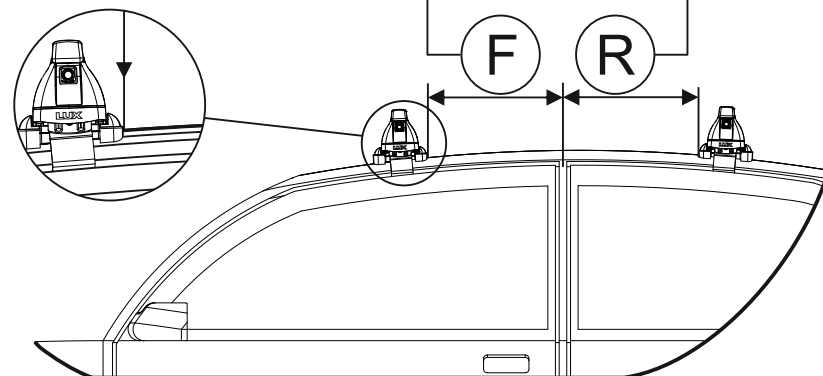

Таблица №2 Только для модели багажника БК3!

X		Y	
Перед, мм. (FRONT)	Зад, мм. (REAR)	Перед, мм. (FRONT)	Зад, мм. (REAR)
129	147	942	906

Таблица №3 Для всех моделей багажников

F	R
Расстояние до балки (перед - FRONT), мм.	Расстояние до балки (зад - REAR), мм.
140	410

Таблица №4 Только для модели багажника LUX CITY!

	перед(мм)	зад(мм)
Z	1050	1020
L	870	834