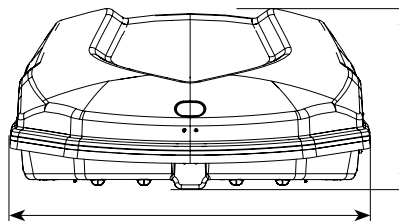

## **600 DARK**

Baule da tetto dal profilo affusolato ed aerodinamico equipaggiato con sistema antifurto brevettato a doppio scatto. Sistema di montaggio tramite viti a "T".

Roof box with a tapered and aerodynamic profile equipped with anti-theft system. Quick and safe fixing system with "T" screws.

Dimensioni esterne  
External dimensions 1976mm / 77.7"  
 Dimensioni interne  
Internal dimensions 1909mm / 75.1"

Dimensioni esterne  
External dimensions 941mm / 37"  
 Dimensioni interne  
Internal dimensions 881mm / 34.6"

Dimensioni esterne  
External dimensions 467mm  
18.4"  
 Dimensioni interne  
Internal dimensions 406mm  
16"

Satellite 600 Dark	Art.000166100000
Peso prodotto Product weight	17,8kg / 39.2lb
Materiale Material	Abs
Portata massima Max load	max 75kg/165lb
Serratura antifurto Anti-theft lock	✓
Sistema di montaggio alle barre Fixing system to the roof bars	T-system X: min 8,5mm/0.4" W: 20mm/0.8"
	(LxH) max 60x35mm / 2.3x1.3"
	Optional kit Art.000166600000 (LxH) min 30x25mm/ 1.2x1" max 115x30mm/ 4.5x1.2"
	Optional kit Art.000124600000 (LxH) max 80x35mm / 3.1x1.3"