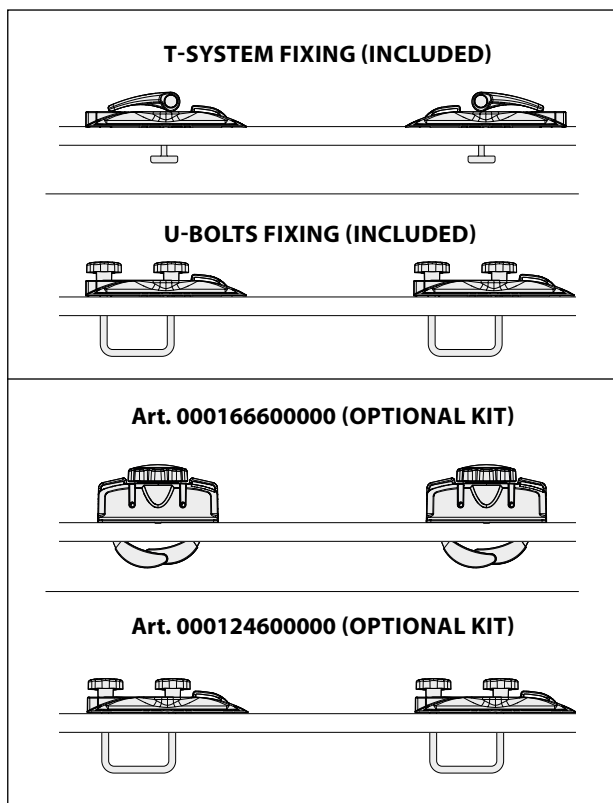

## **600 DARK**

Baule da tetto dal profilo affusolato ed aerodinamico equipaggiato con sistema antifurto brevettato a doppio scatto. Sistema di montaggio tramite viti a "T".

Roof box with a tapered and aerodynamic profile equipped with anti-theft system. Quick and safe fixing system with "T" screws.

Dimensioni esterne  
External dimensions 1976mm / 77.7"  
 Dimensioni interne  
Internal dimensions 1909mm / 75.1"

Dimensioni esterne  
External dimensions 941mm / 37"  
 Dimensioni interne  
Internal dimensions 881mm / 34.6"

Dimensioni esterne  
External dimensions 467mm  
18.4"  
 Dimensioni interne  
Internal dimensions 406mm  
16"

Satellite 600 Dark	Art.000166100000
Peso prodotto Product weight	17,8kg / 39.2lb
Materiale Material	Abs
Portata massima Max load	max 75kg/165lb
Serratura antifurto Anti-theft lock	✓
Sistema di montaggio alle barre Fixing system to the roof bars	T-system X: min 8,5mm/0.4" W: 20mm/0.8"
	(LxH) max 60x35mm / 2.3x1.3"
	Optional kit Art.000166600000 (LxH) min 30x25mm/ 1.2x1" max 115x30mm/ 4.5x1.2"
	Optional kit Art.000124600000 (LxH) max 80x35mm / 3.1x1.3"