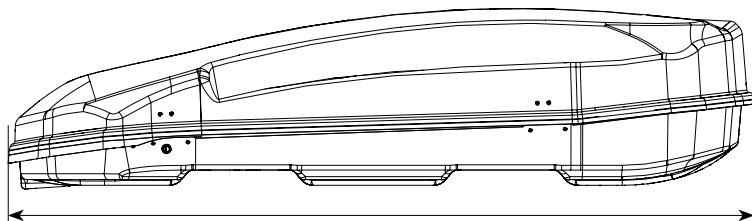

## **600 DARK**

Baule da tetto dal profilo affusolato ed aerodinamico equipaggiato con sistema antifurto brevettato a doppio scatto. Sistema di montaggio tramite viti a "T".

Roof box with a tapered and aerodynamic profile equipped with anti-theft system. Quick and safe fixing system with "T" screws.

Dimensioni esterne  
External dimensions 1976mm / 77.7"  
 Dimensioni interne  
Internal dimensions 1909mm / 75.1"

Dimensioni esterne  
External dimensions 941mm / 37"  
 Dimensioni interne  
Internal dimensions 881mm / 34.6"

Dimensioni esterne  
External dimensions 467mm  
18.4"  
 Dimensioni interne  
Internal dimensions 406mm  
16"

Satellite 600 Dark	Art.000166100000
Peso prodotto Product weight	17,8kg / 39.2lb
Materiale Material	Abs
Portata massima Max load	max 75kg/165lb
Serratura antifurto Anti-theft lock	✓
Sistema di montaggio alle barre Fixing system to the roof bars	T-system X: min 8,5mm/0.4" W: 20mm/0.8"
	(LxH) max 60x35mm / 2.3x1.3"
	Optional kit Art.000166600000 (LxH) min 30x25mm/ 1.2x1" max 115x30mm/ 4.5x1.2"
	Optional kit Art.000124600000 (LxH) max 80x35mm / 3.1x1.3"