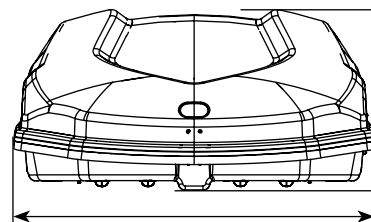

### DUO OPENING

Il baule può essere aperto sia dal lato destro che quello sinistro.

The roof box can be opened from both left and right side.

Dimensioni esterne  
 External dimensions 1980mm / 78"  
 Dimensioni interne  
 Internal dimensions 1909mm / 75.1"

Dimensioni esterne  
 External dimensions 940mm / 37"  
 Dimensioni interne  
 Internal dimensions 824mm / 32.4"

Dimensioni esterne 360mm  
 External dimensions 14.2"  
 Dimensioni interne 310mm  
 Internal dimensions 12.2"