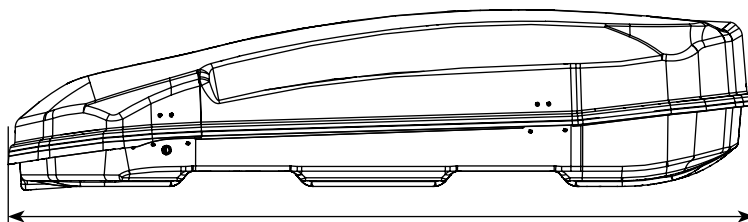

## 550 DUO CRAB

Baule da tetto dal profilo aerodinamico equipaggiato con sistema antifurto. Sistema di montaggio rapido che abbraccia l'esterno delle barre da tetto. Apertura predisposta su entrambi i lati del baule.

Roof box with aerodynamic profile equipped with anti-theft system. Quick mounting system that grips the outside of the roof bars. Opening available on both sides of the box.

### DUO OPENING

Il baule può essere aperto sia dal lato destro che quello sinistro.

The roof box can be opened from both left and right side.

Dimensioni esterne  
 External dimensions 1980mm / 78"  
 Dimensioni interne  
 Internal dimensions 1909mm / 75.1"

Dimensioni esterne  
 External dimensions 940mm / 37"  
 Dimensioni interne  
 Internal dimensions 824mm / 32.4"

Dimensioni esterne 360mm  
 External dimensions 14.2"  
 Dimensioni interne 310mm  
 Internal dimensions 12.2"