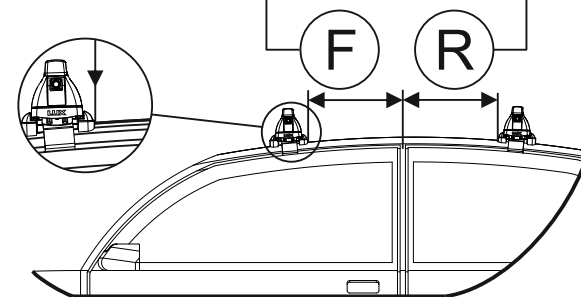

Таблица №1 Для всех моделей багажников

Марка автомобиля	Тип кузова	Год выпуска				
NivaTravel	внедорожник	2020-...	23	23	23	23
Chevy-Niva	внедорожник	2002-2019	23	23	23	23
			121	121	121	121
Вид пластиковой опоры						
Направление стрелки на пластиковой опоре			Внутрь машины		Внутрь машины	

Таблица №2 Только для модели багажника БК3!

X		Y	
Перед, мм. (FRONT)	Зад, мм. (REAR)	Перед, мм. (FRONT)	Зад, мм. (REAR)
157	172	986	956

Таблица №3 Для всех моделей багажников

F	R
Расстояние до балки (перед - FRONT), мм.	Расстояние до балки (зад - REAR), мм.
штатное место	штатное место