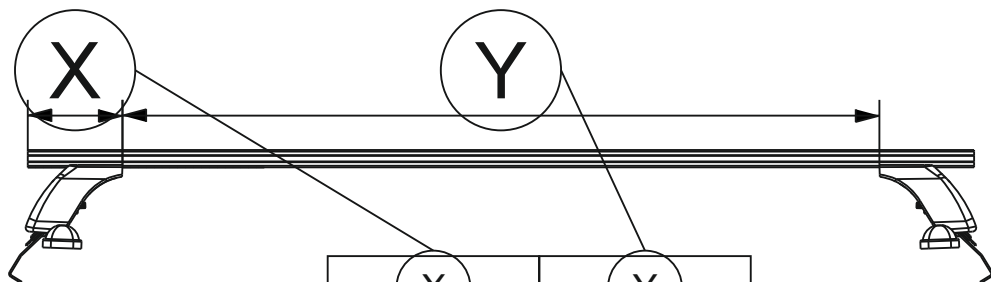

Таблица №1 Для всех моделей багажников

Марка автомобиля	Тип кузова	Год выпуска				
NivaTravel	внедорожник	2020-...	23	23	23	23
Chevy-Niva	внедорожник	2002-2019	23	23	23	23
			121	121	121	121
Вид пластиковой опоры						
Направление стрелки на пластиковой опоре			Внутрь машины		Внутрь машины	

⚠ Внимание
Перед выполнением пункта 15 паспорта необходимо произвести следующее действие

Таблица №4 Только для модели багажника LUX CITY!

	перед(мм)	зад(мм)
Z	1050	1050
L	914	884