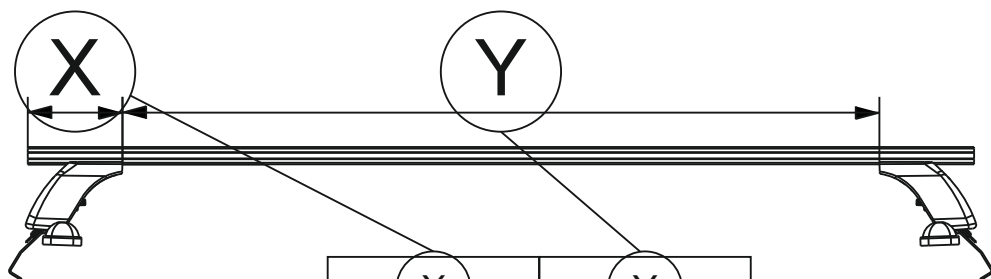

Таблица №1

Марка автомобиля	Тип кузова	Год выпуска				
Toyota Alphard II	универсал	2008-2014				
			23	23	23	23
			031	031	031	031
Вид пластиковой опоры						
Направление стрелки на пластиковой опоре	Внутрь машины			Внутрь машины		

Таблица №2

	X		Y
Перед, мм. (FRONT)	100	Зад, мм. (REAR)	105
		Перед, мм. (FRONT)	1200
		Зад, мм. (REAR)	1190

Таблица №3