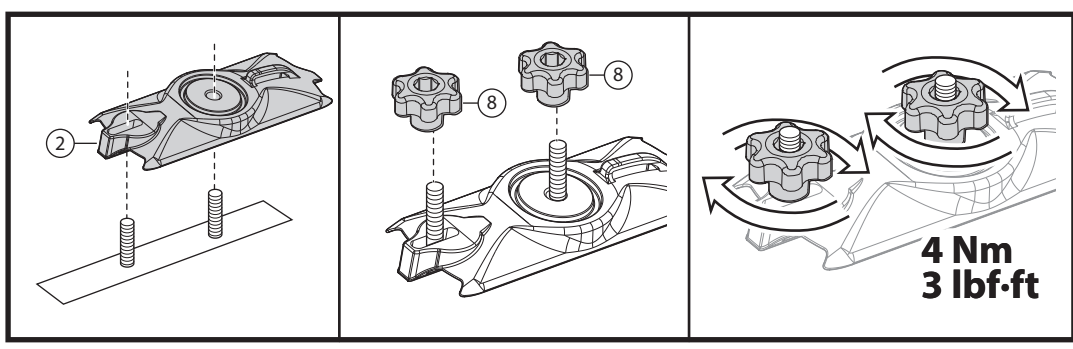

- Mania 400/ 460/ 580/ 580 Duo
- Satellite 550/ 550 Duo/ 600/ 600 Duo

➔ 8 pag.9

6 OPTIONAL Kit 00012460000

N		Q
1		1
2		4
8		8
12		4

7

8

N	Q
9	2

2,5m / 16ft