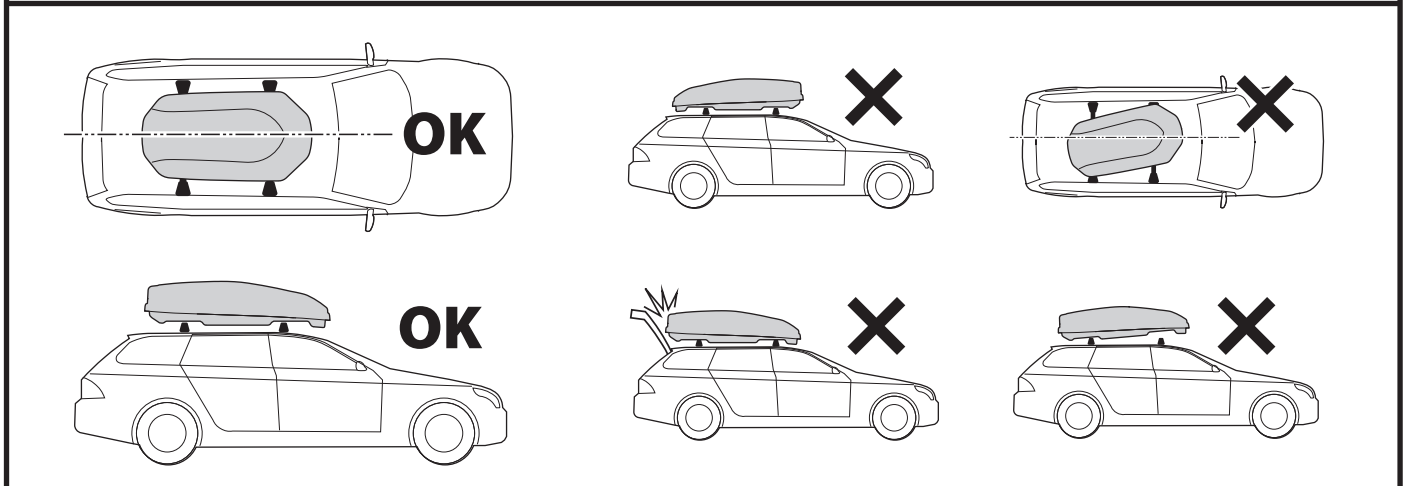

N		Q
1		1
2		4
3		4
4		4
5		4

➔ 7 pag.9