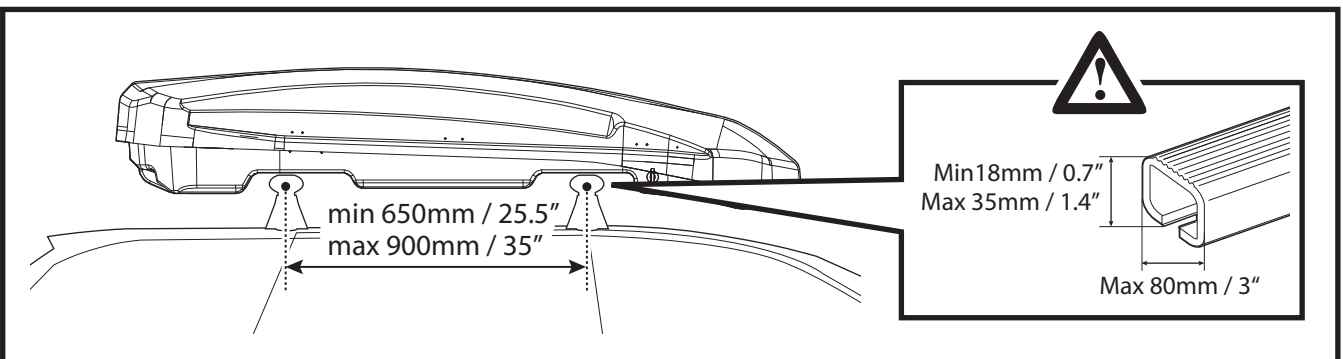

- Mania 400/ 460/ 580/ 580 Duo
- Satellite 550/ 550 Duo/ 600/ 600 Duo

➔ 8 pag.9

6 OPTIONAL Kit 00012460000

N		Q
1		1
2		4
8		8
12		4

7

8

N	Q
9	2

2,5m / 16ft