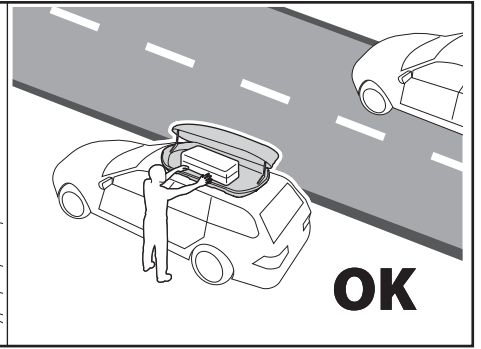

F.lli Menabò S.r.l.
Via 8 Marzo, 3 -Z.I. Corte Tegge
42025 Cavriago (RE) ITALY
customercare@flli-menabo.it
www.menabocaraccessories.com

500046500001
21/11/2025