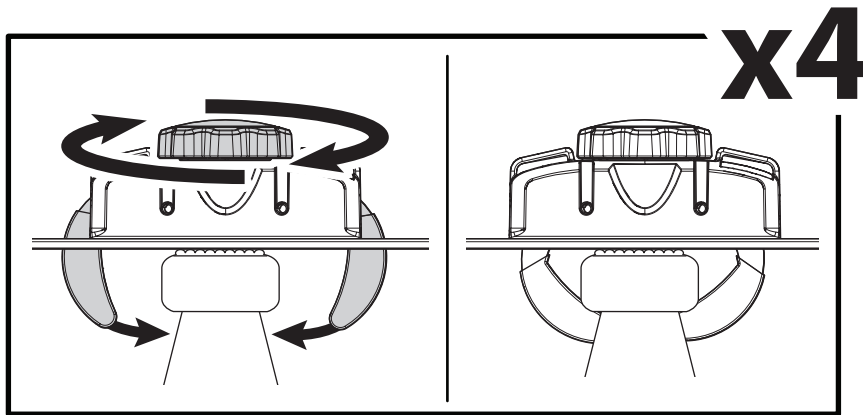

- Mania 400/ 460/ 580/ 580 Duo
- Satellite 550/ 550 Duo/ 600/ 600 Duo

➔ 8 pag.9

6 OPTIONAL Kit 00012460000

N		Q
1		1
2		4
8		8
12		4

7

8

N	Q
9	2

2,5m / 16ft