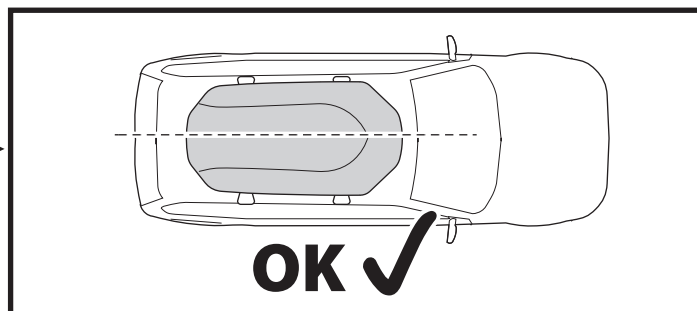

- Mania 400/ 460/ 580/ 580 Duo
- Satellite 550/ 550 Duo/ 600/ 600 Duo

➔ 8 pag.9

6 OPTIONAL Kit 00012460000

N		Q
1		1
2		4
8		8
12		4

7

8

N	Q
9	2

2,5m / 16ft