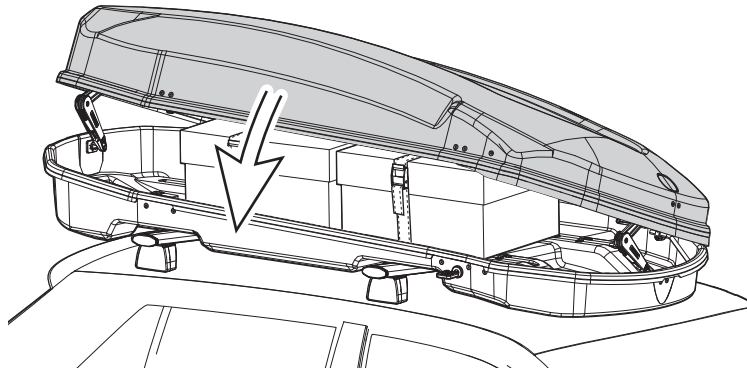

**IT) Ricambi (A Richiesta) | EN) Spare Parts (Made to order) | DE) E Teile (auf Anfrage)
FR) Pièces de rechange (Sur commande) | ES) Piezas de recambio (Previa solicitud)**

Ⓐ Front (DX) x1		Ⓑ Rear (SX) x1	
Mania 320 700043900000 Mania 400/460 700000200000 Mania 460 Duo/580/580 Duo/Satellite 700000400000 Starla 700051600000		Mania 320 700043900000 Mania 400/460 700000100000 Mania 460 Duo/580/580 Duo/Satellite 700000300000 Starla 700051500000	
② x1 700000700000	③ x4 000063600000	④ x1 + ⑤ x1 700051700000	
⑦ 60mm 2.3" x1 700001500000	⑧ x1 700049700000	⑨ 2,5m / 8ft x1 700001100000	⑩ x1 700001200000
700001500000	700049700000	700001100000	700001200000