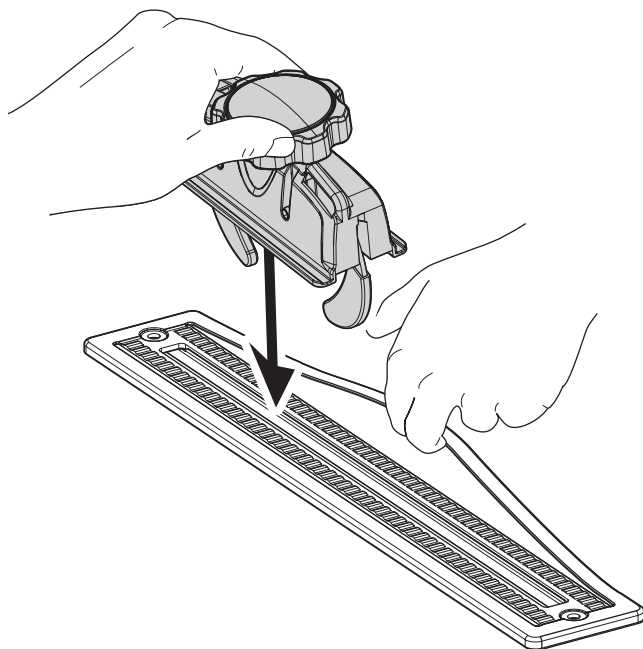

OPTIONAL Kit 000166600000

Prodotti compatibili/ Compatible products:

- Mania 400/ 460/ 580/ 580 Duo
- Satellite 550/ 550 Duo/ 600/ 600 Duo

N	Q
1	1
11	4

x4