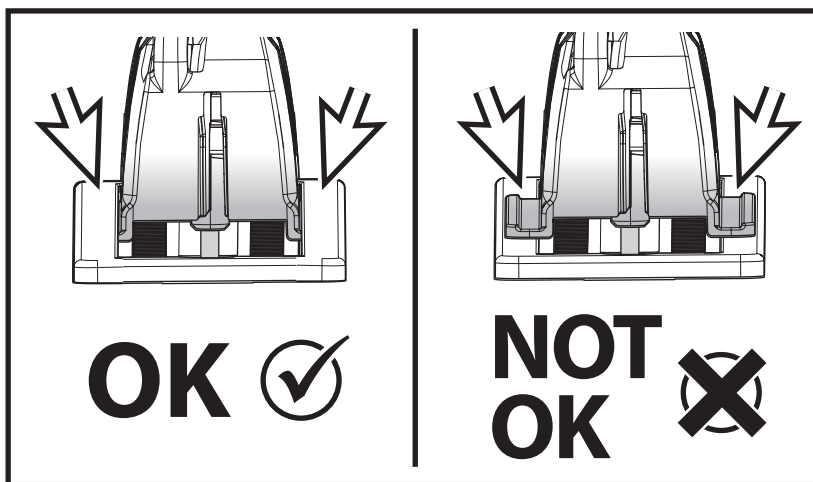

OPTIONAL Kit 000166600000

Prodotti compatibili/ Compatible products:

- Mania 400/ 460/ 580/ 580 Duo
- Satellite 550/ 550 Duo/ 600/ 600 Duo

N	Q
1	1
11	4

x4