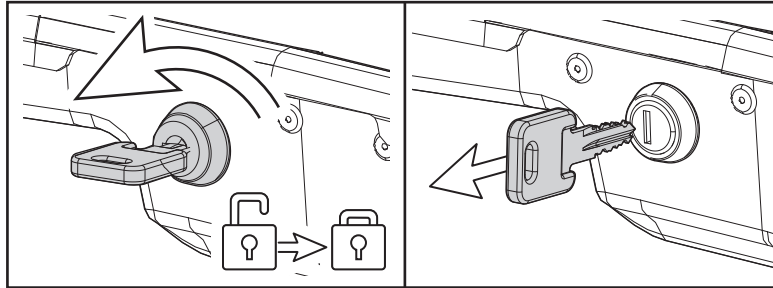

**IT) Ricambi (A Richiesta) | EN) Spare Parts (Made to order) | DE) E Teile (auf Anfrage)
FR) Pièces de rechange (Sur commande) | ES) Piezas de recambio (Previa solicitud)**

Ⓐ Front (DX) x1		Ⓑ Rear (SX) x1	
Mania 320 700043900000 Mania 400/460 700000200000 Mania 460 Duo/580/580 Duo/Satellite 700000400000 Starla 700051600000		Mania 320 700043900000 Mania 400/460 700000100000 Mania 460 Duo/580/580 Duo/Satellite 700000300000 Starla 700051500000	
② x1 700000700000	③ x4 000063600000	④ x1 + ⑤ x1 700051700000	
⑦ 60mm 2.3" x1 700001500000	⑧ x1 700049700000	⑨ 2,5m / 8ft x1 700001100000	⑩ x1 700001200000
700001500000	700049700000	700001100000	700001200000