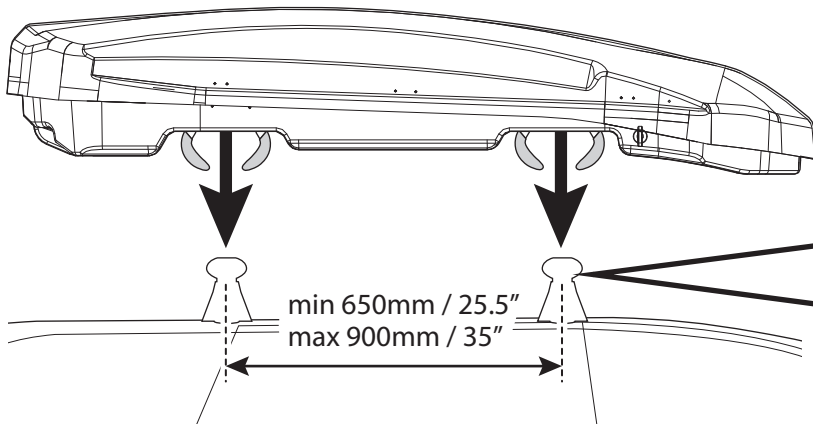

- Mania 400/ 460/ 580/ 580 Duo
- Satellite 550/ 550 Duo/ 600/ 600 Duo

➔ 8 pag.9

6 OPTIONAL Kit 00012460000

N		Q
1		1
2		4
8		8
12		4

7

8

N	Q
9	2

2,5m / 16ft