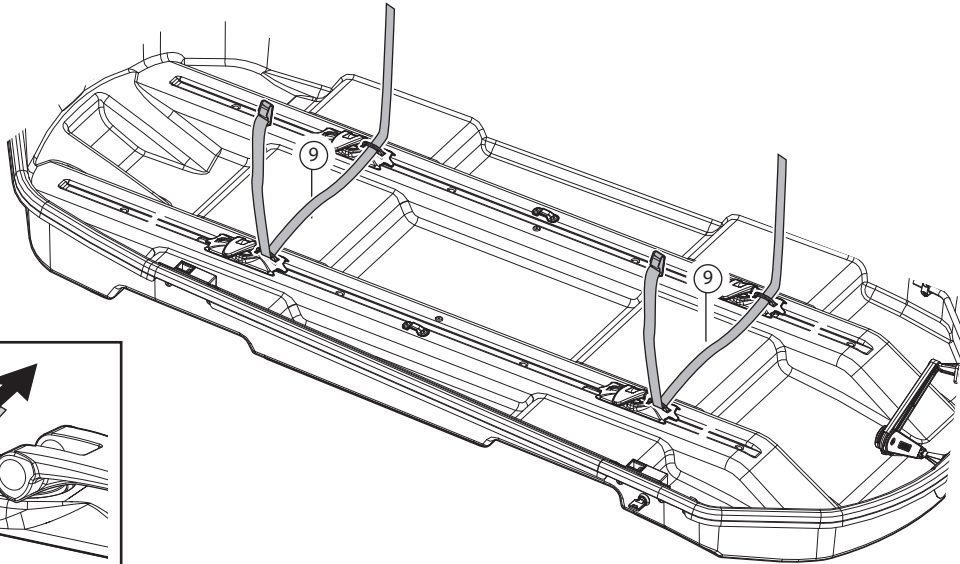

- Mania 400/ 460/ 580/ 580 Duo
- Satellite 550/ 550 Duo/ 600/ 600 Duo

➔ 8 pag.9

6 OPTIONAL Kit 00012460000

N		Q
1		1
2		4
8		8
12		4

7

8

N	Q
9	2

2,5m / 16ft