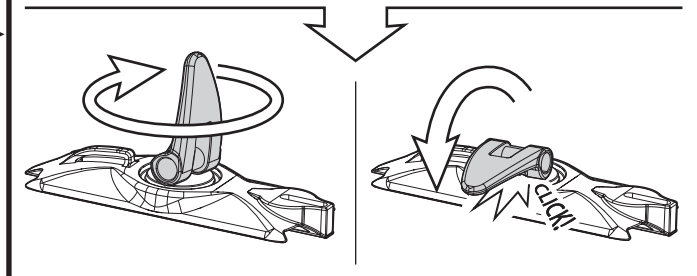

- Mania 400/ 460/ 580/ 580 Duo
- Satellite 550/ 550 Duo/ 600/ 600 Duo

➔ 8 pag.9

6 OPTIONAL Kit 00012460000

N		Q
1		1
2		4
8		8
12		4

7

8

N	Q
9	2

2,5m / 16ft