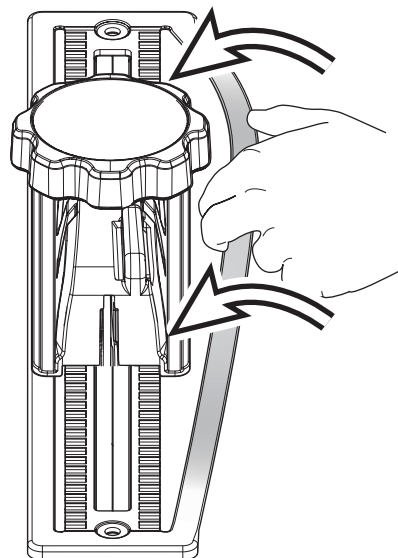

OPTIONAL Kit 000166600000

Prodotti compatibili/ Compatible products:

- Mania 400/ 460/ 580/ 580 Duo
- Satellite 550/ 550 Duo/ 600/ 600 Duo

N	Q
1	1
11	4

x4