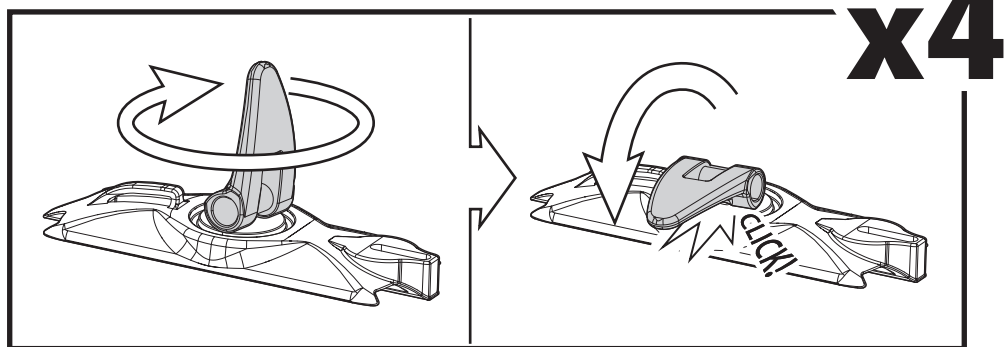

- Mania 400/ 460/ 580/ 580 Duo
- Satellite 550/ 550 Duo/ 600/ 600 Duo

➔ 8 pag.9

6 OPTIONAL Kit 00012460000

N		Q
1		1
2		4
8		8
12		4

7

8

N	Q
9	2

2,5m / 16ft