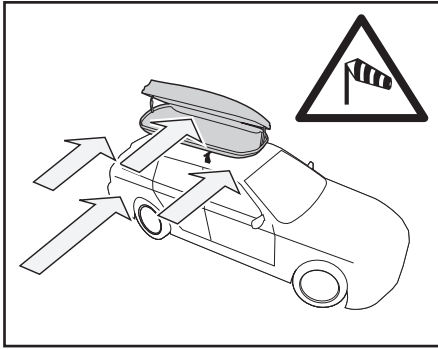

F.lli Menabò S.r.l.
Via 8 Marzo, 3 -Z.I. Corte Tegge
42025 Cavriago (RE) ITALY
customercare@flli-menabo.it
www.menabocaraccessories.com

500046500001
21/11/2025