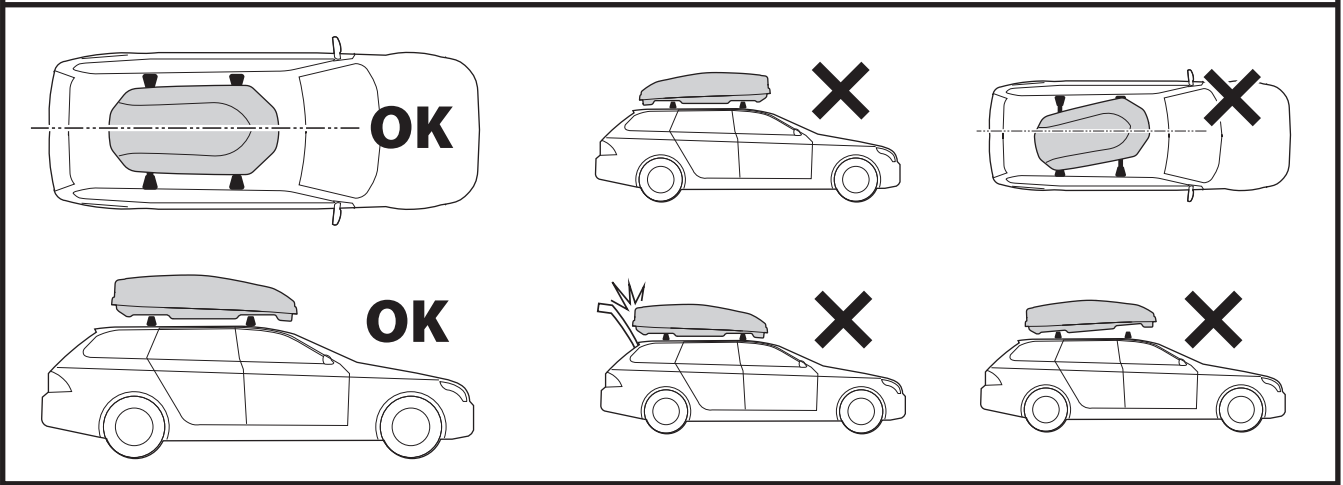

- Mania 400/ 460/ 580/ 580 Duo
- Satellite 550/ 550 Duo/ 600/ 600 Duo

➔ 8 pag.9

6 OPTIONAL Kit 00012460000

N		Q
1		1
2		4
8		8
12		4

7

8

N	Q
9	2

2,5m / 16ft