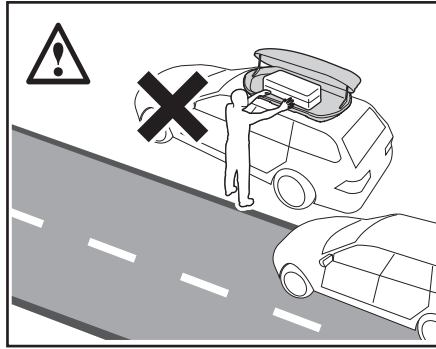

F.lli Menabò S.r.l.
Via 8 Marzo, 3 -Z.I. Corte Tegge
42025 Cavriago (RE) ITALY
customercare@flli-menabo.it
www.menabocaraccessories.com

500046500001
21/11/2025