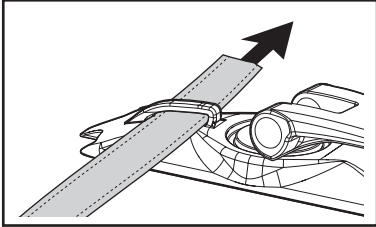

- Mania 400/ 460/ 580/ 580 Duo
- Satellite 550/ 550 Duo/ 600/ 600 Duo

➔ 8 pag.9

6 OPTIONAL Kit 00012460000

N		Q
1		1
2		4
8		8
12		4

7

8

N	Q
9	2

2,5m / 16ft