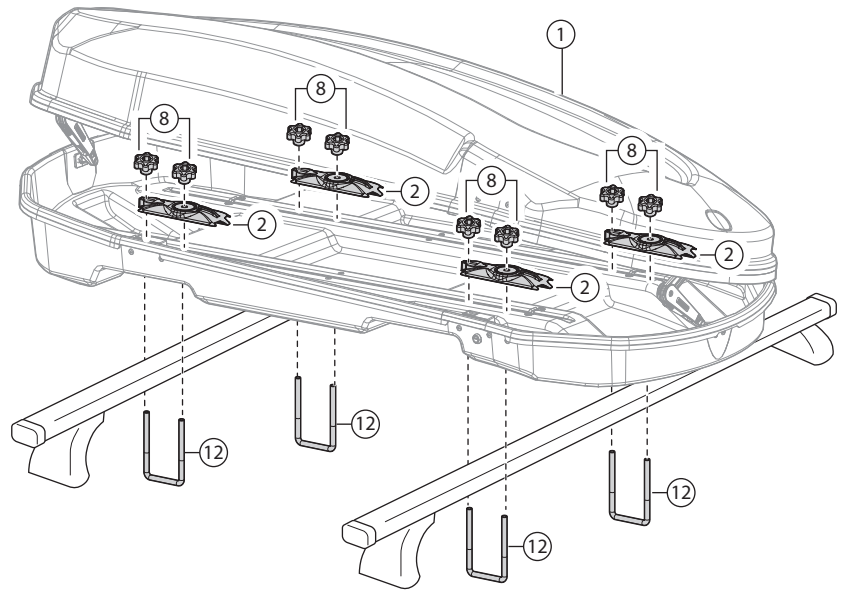

- Mania 400/ 460/ 580/ 580 Duo
- Satellite 550/ 550 Duo/ 600/ 600 Duo

➔ 8 pag.9

6 OPTIONAL Kit 00012460000

N		Q
1		1
2		4
8		8
12		4

7

8

N	Q
9	2

2,5m / 16ft