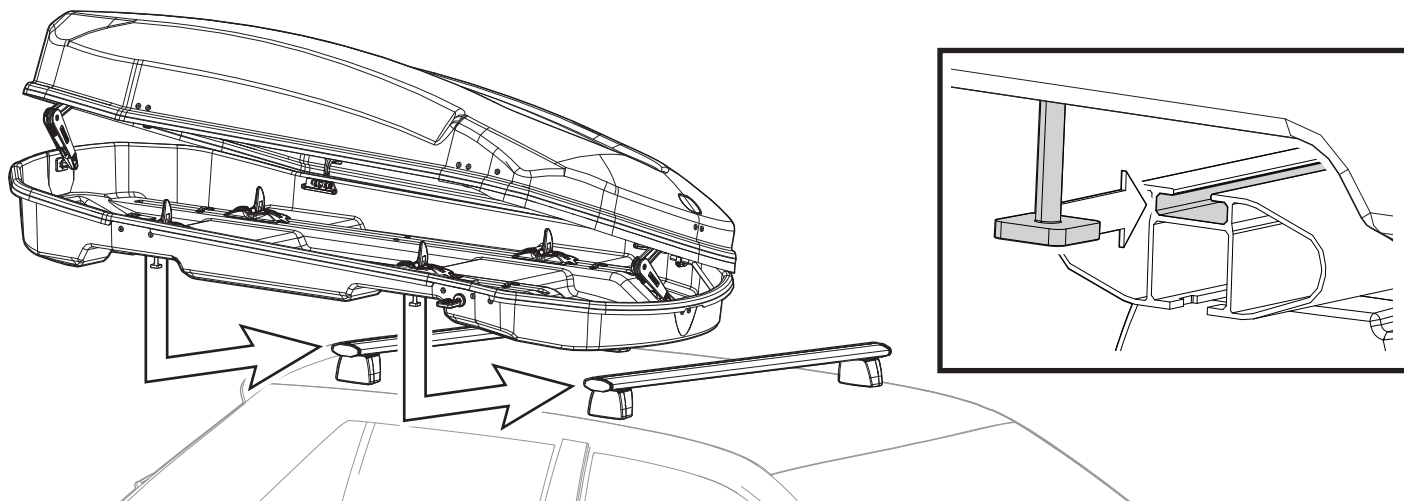

- Mania 400/ 460/ 580/ 580 Duo
- Satellite 550/ 550 Duo/ 600/ 600 Duo

➔ 8 pag.9

6 OPTIONAL Kit 00012460000

N		Q
1		1
2		4
8		8
12		4

7

8

N	Q
9	2

2,5m / 16ft