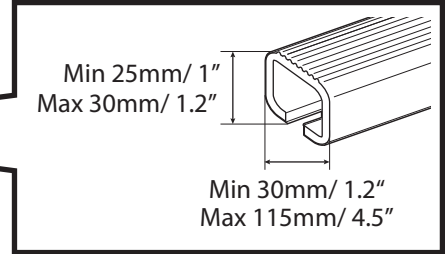

- Mania 400/ 460/ 580/ 580 Duo
- Satellite 550/ 550 Duo/ 600/ 600 Duo

➔ 8 pag.9

6 OPTIONAL Kit 00012460000

N		Q
1		1
2		4
8		8
12		4

7

8

N	Q
9	2

2,5m / 16ft